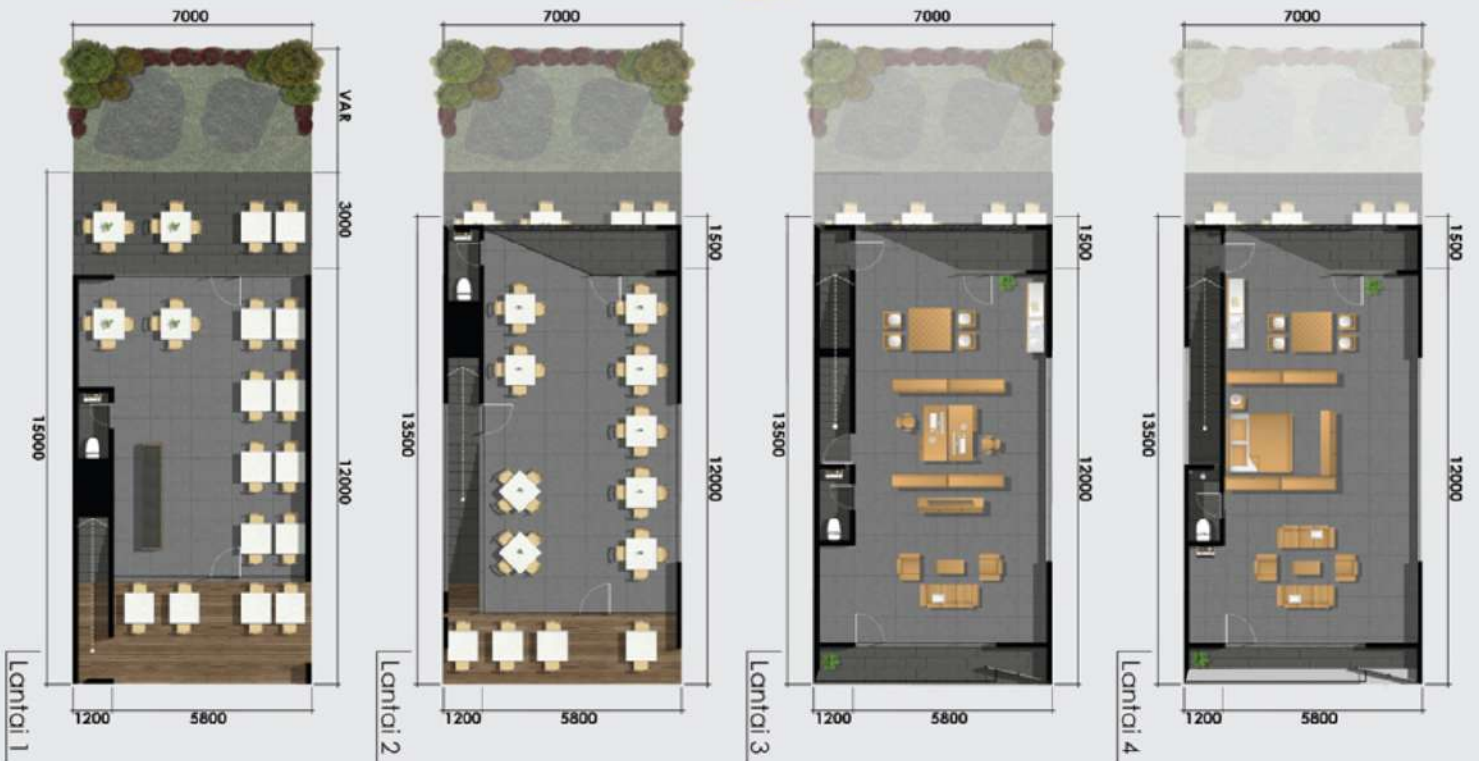

EMERALD CORE

CORE 7.5 SUDUT (3 LANTAI)

VAR 246m²

VAR 343m²

CORE 7 SUDUT (4 LANTAI)

CORE 6 SUDUT (3 LANTAI)

VAR 219m²

VAR 295m²

CORE 6 SUDUT (4 LANTAI)

CORE 6 (3 LANTAI)

VAR 219m²

VAR 295m²

CORE 6 (4 LANTAI)

SPESIFIKASI TEKNIS

FINISHING

Lantai Dalam	: Homogenous Tile
Lantai Kamar Mandi	: Keramik
Teras	: Homogenous Tile
Dinding Luar	: Finishing Cat
Dinding Dalam	: Finishing Cat
Kusen Jendela & Pintu	: Aluminium
Daun Pintu Utama	: Aluminium Kaca
Daun Pintu kamar	: Pintu Fabrikasi
Penutup Atap	: Atap metal + insulasi